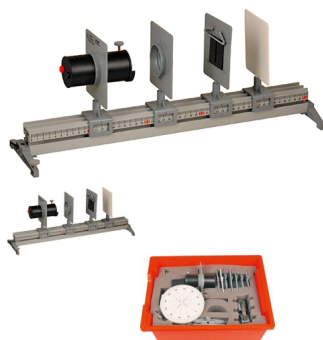

Kit Banc d'Introduction à l'Optique

Note : Pas noté

Prix

Prix ??TTC : 216,00 €

[Poser une question sur ce produit](#)

Description du produit

C'est un banc compact équipé de tous les accessoires nécessaires pour découvrir les bases de l'optique.

40 accessoires, 20 sujets de TP minimum, 1 banc en aluminium extrudé et un coffret pour ranger tous les accessoires : Source de lumière, Supports de composants, et composants optiques...

Le banc très stable monté sur pieds propose une forme de profilé parfaitement adaptée aux utilisateurs débutants. Les cavaliers coulissent facilement et la lecture latérale permet des prises de mesures précises.

Composition :

- 1 Banc Optique de 60 cm
- 2 Pieds pour Banc Optiques
- 5 Supports de Composant d'Optique avec Glissières
- 1 Filtre Vert

1 Filtre Rouge
1 Filtre « Trou » d'Épingle
1 Image de La ville
1 Filtre Trou Large
1 Porte objet
1 Lentille de Focale Inconnue
1 Miroir plan carré
1 Ecran blanc
1 Table Circulaire avec graduation 360°
1 Bloc Rectangulaire
1 Bloc semi-circulaire
1 Bloc Triangulaire à angle droit
1 Lentille Concave
1 Lentille Convexe
1 Prisme Équilatéral 25 mm
1 support à clips
1 Diapositive 1 Fente
1 Diapositive 5 Fentes
1 Miroir Concave
1 Miroir Convexe
1 Cuve semi-circulaire
1 Ecran translucide
Jeu de lentilles montées concave et convexe
1 Condenseur de lumière
1 Bougie