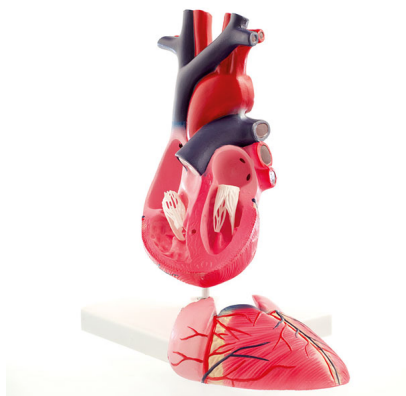

Modèle de Coeur en 2 parties

Modèle grandeur nature livré sur socle Dimensions : 10 x 9 x 15,5cm

Note : Pas noté

Prix

Prix ??TTC : 29,00 €

[Poser une question sur ce produit](#)

Description du produit

Modèle anatomique du coeur humain

Sont visibles : ventricules, valves et vaisseaux