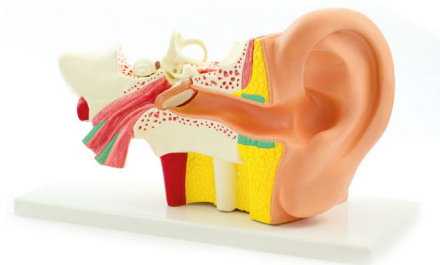

Modèle de l'Oreille en 4 parties

Modèle en 4 parties livré sur socle Dimensions : 34 x 16 x 22 cm

Note : Pas noté

Prix

Prix ??TTC : 49,00 €

[Poser une question sur ce produit](#)

Description du produit

Modèle de l'oreille, grossissement 3 fois

Le modèle représente : Oreille externe, moyenne et interne, Tympan avec marteau et enclume, Limaçon, nerf auditif et nerf vestibulaire