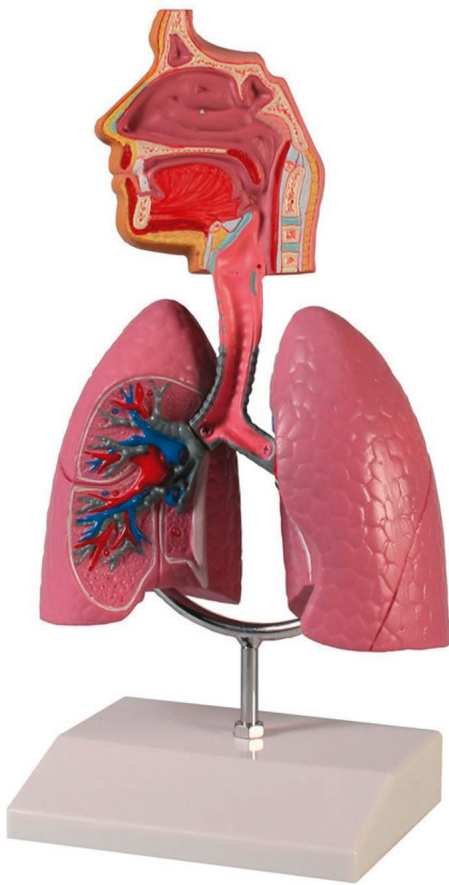

Modèle du Système Respiratoire 1/2 Taille naturelle

Le modèle est démontable de son support. Dimensions : 16 x 13 x 28 cm Poids : 0.4 kg

Note : Pas noté

Prix

Prix ??TTC : 75,00 €

[Poser une question sur ce produit](#)

Description du produit

Modèle du Système respiratoire en 1/2 Taille.

Poumons, trachée et partie supérieure de la trachée sont présentés en détails